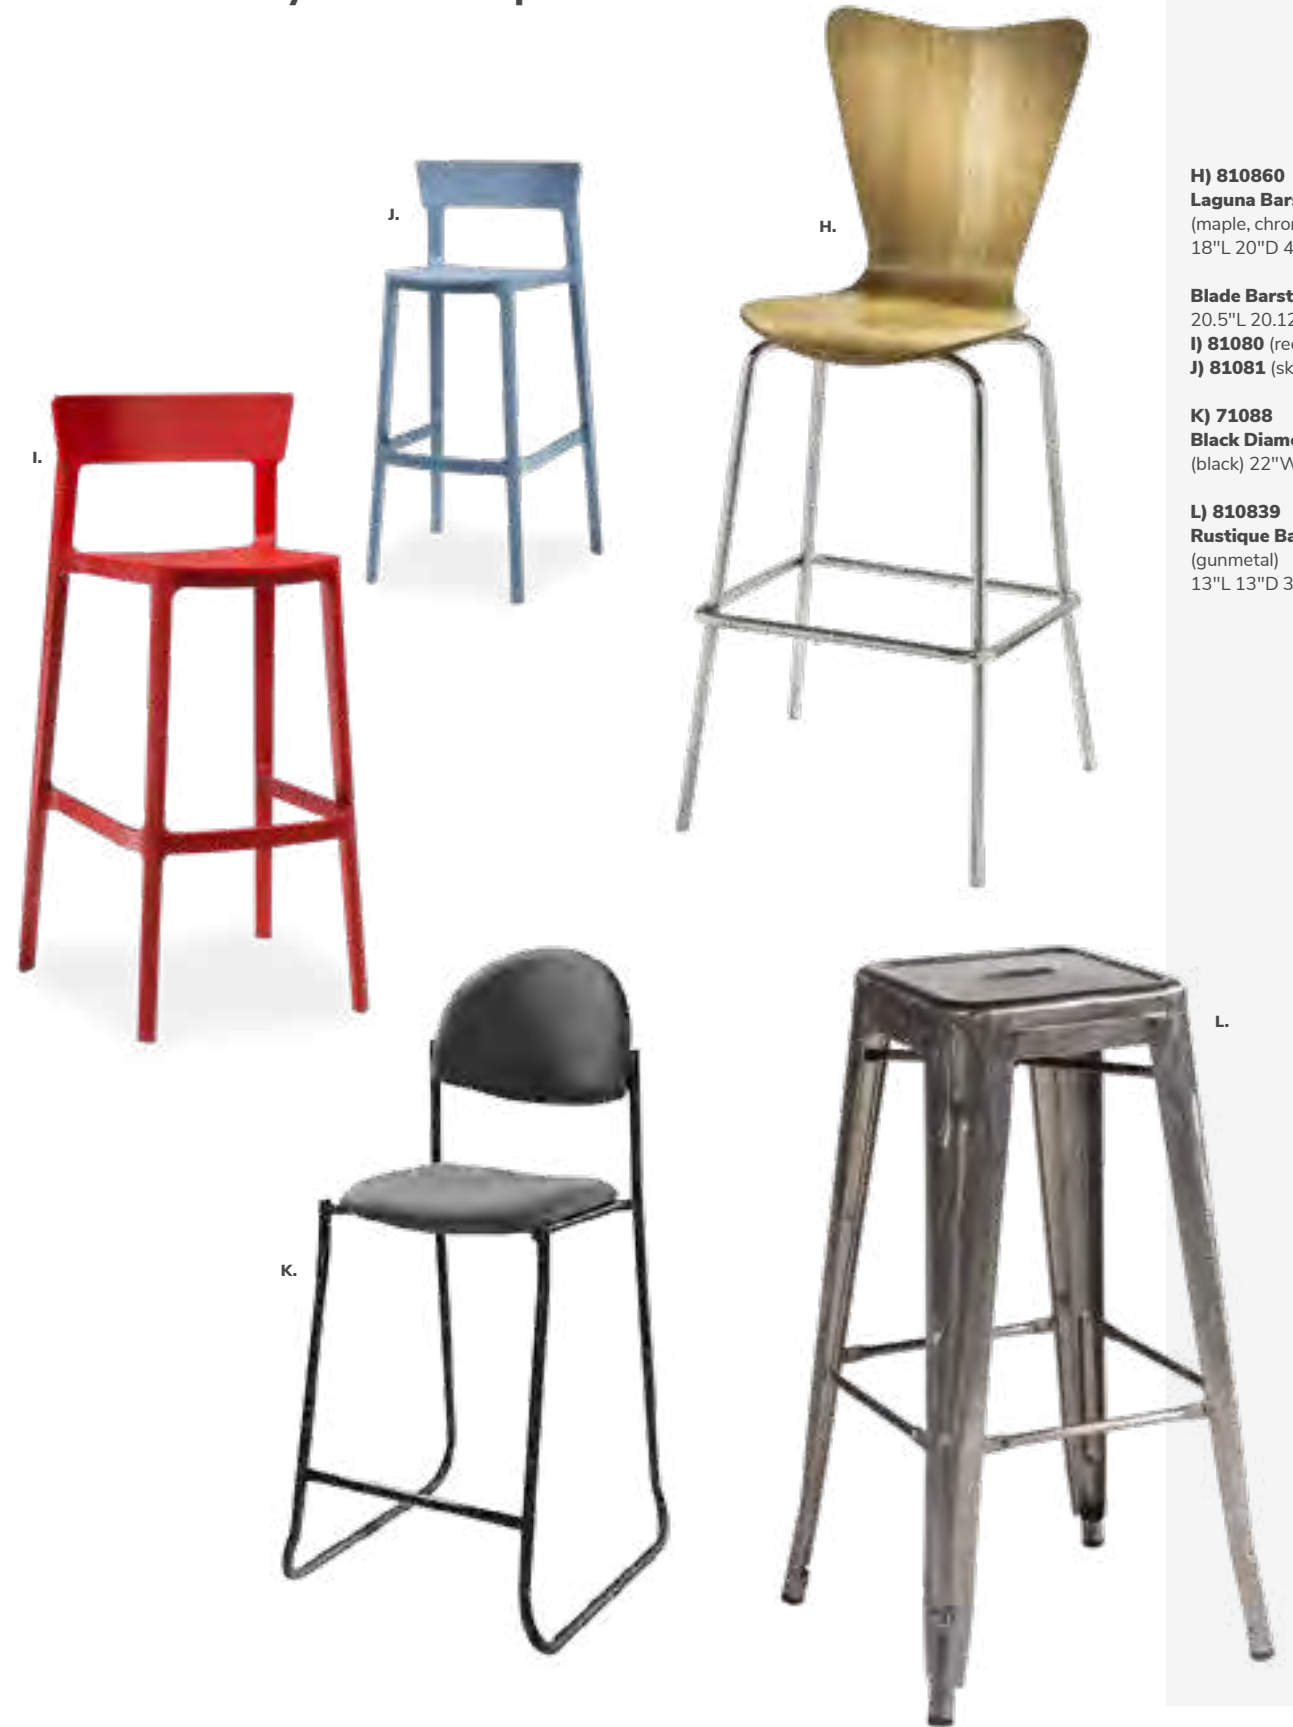

Barstools Styles & Shapes

H) 810860
Laguna Barstool
(maple, chrome)
18"L 20"D 47"H

Blade Barstool
20.5"L 20.125"D 40.5"H
I) 81080 (red)
J) 81081 (sky blue)

K) 71088
Black Diamond Stool
(black) 22"W X 18"L X 46"H

L) 810839
Rustique Barstool
(gunmetal)
13"L 13"D 30"H